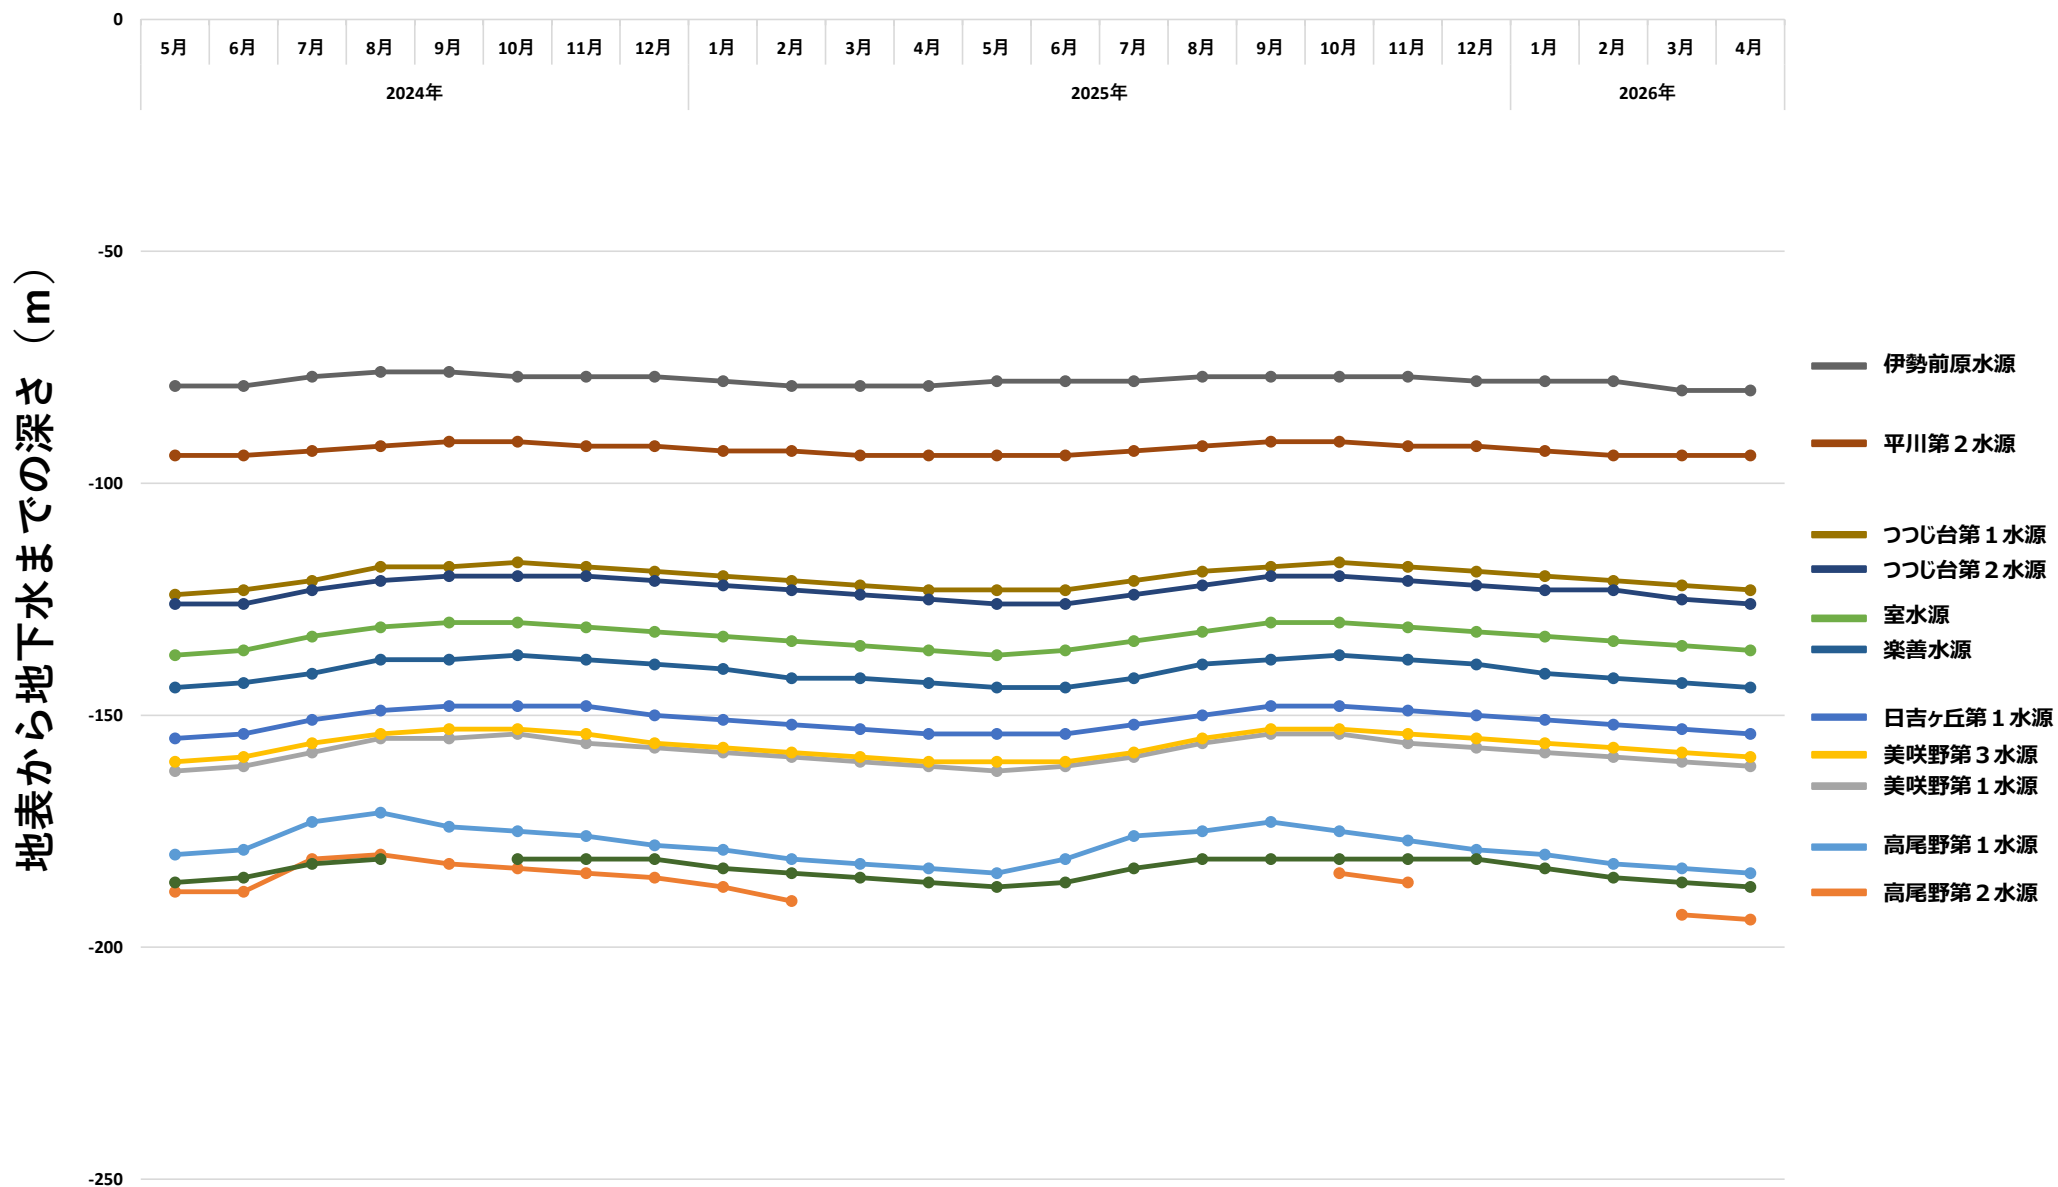

# 大津管内水源別地下水の水位

## 大津管内水源別地下水位の推移

# 菊陽管内水源別地下水の水位

## 菊陽管内水源別地下水位の推移