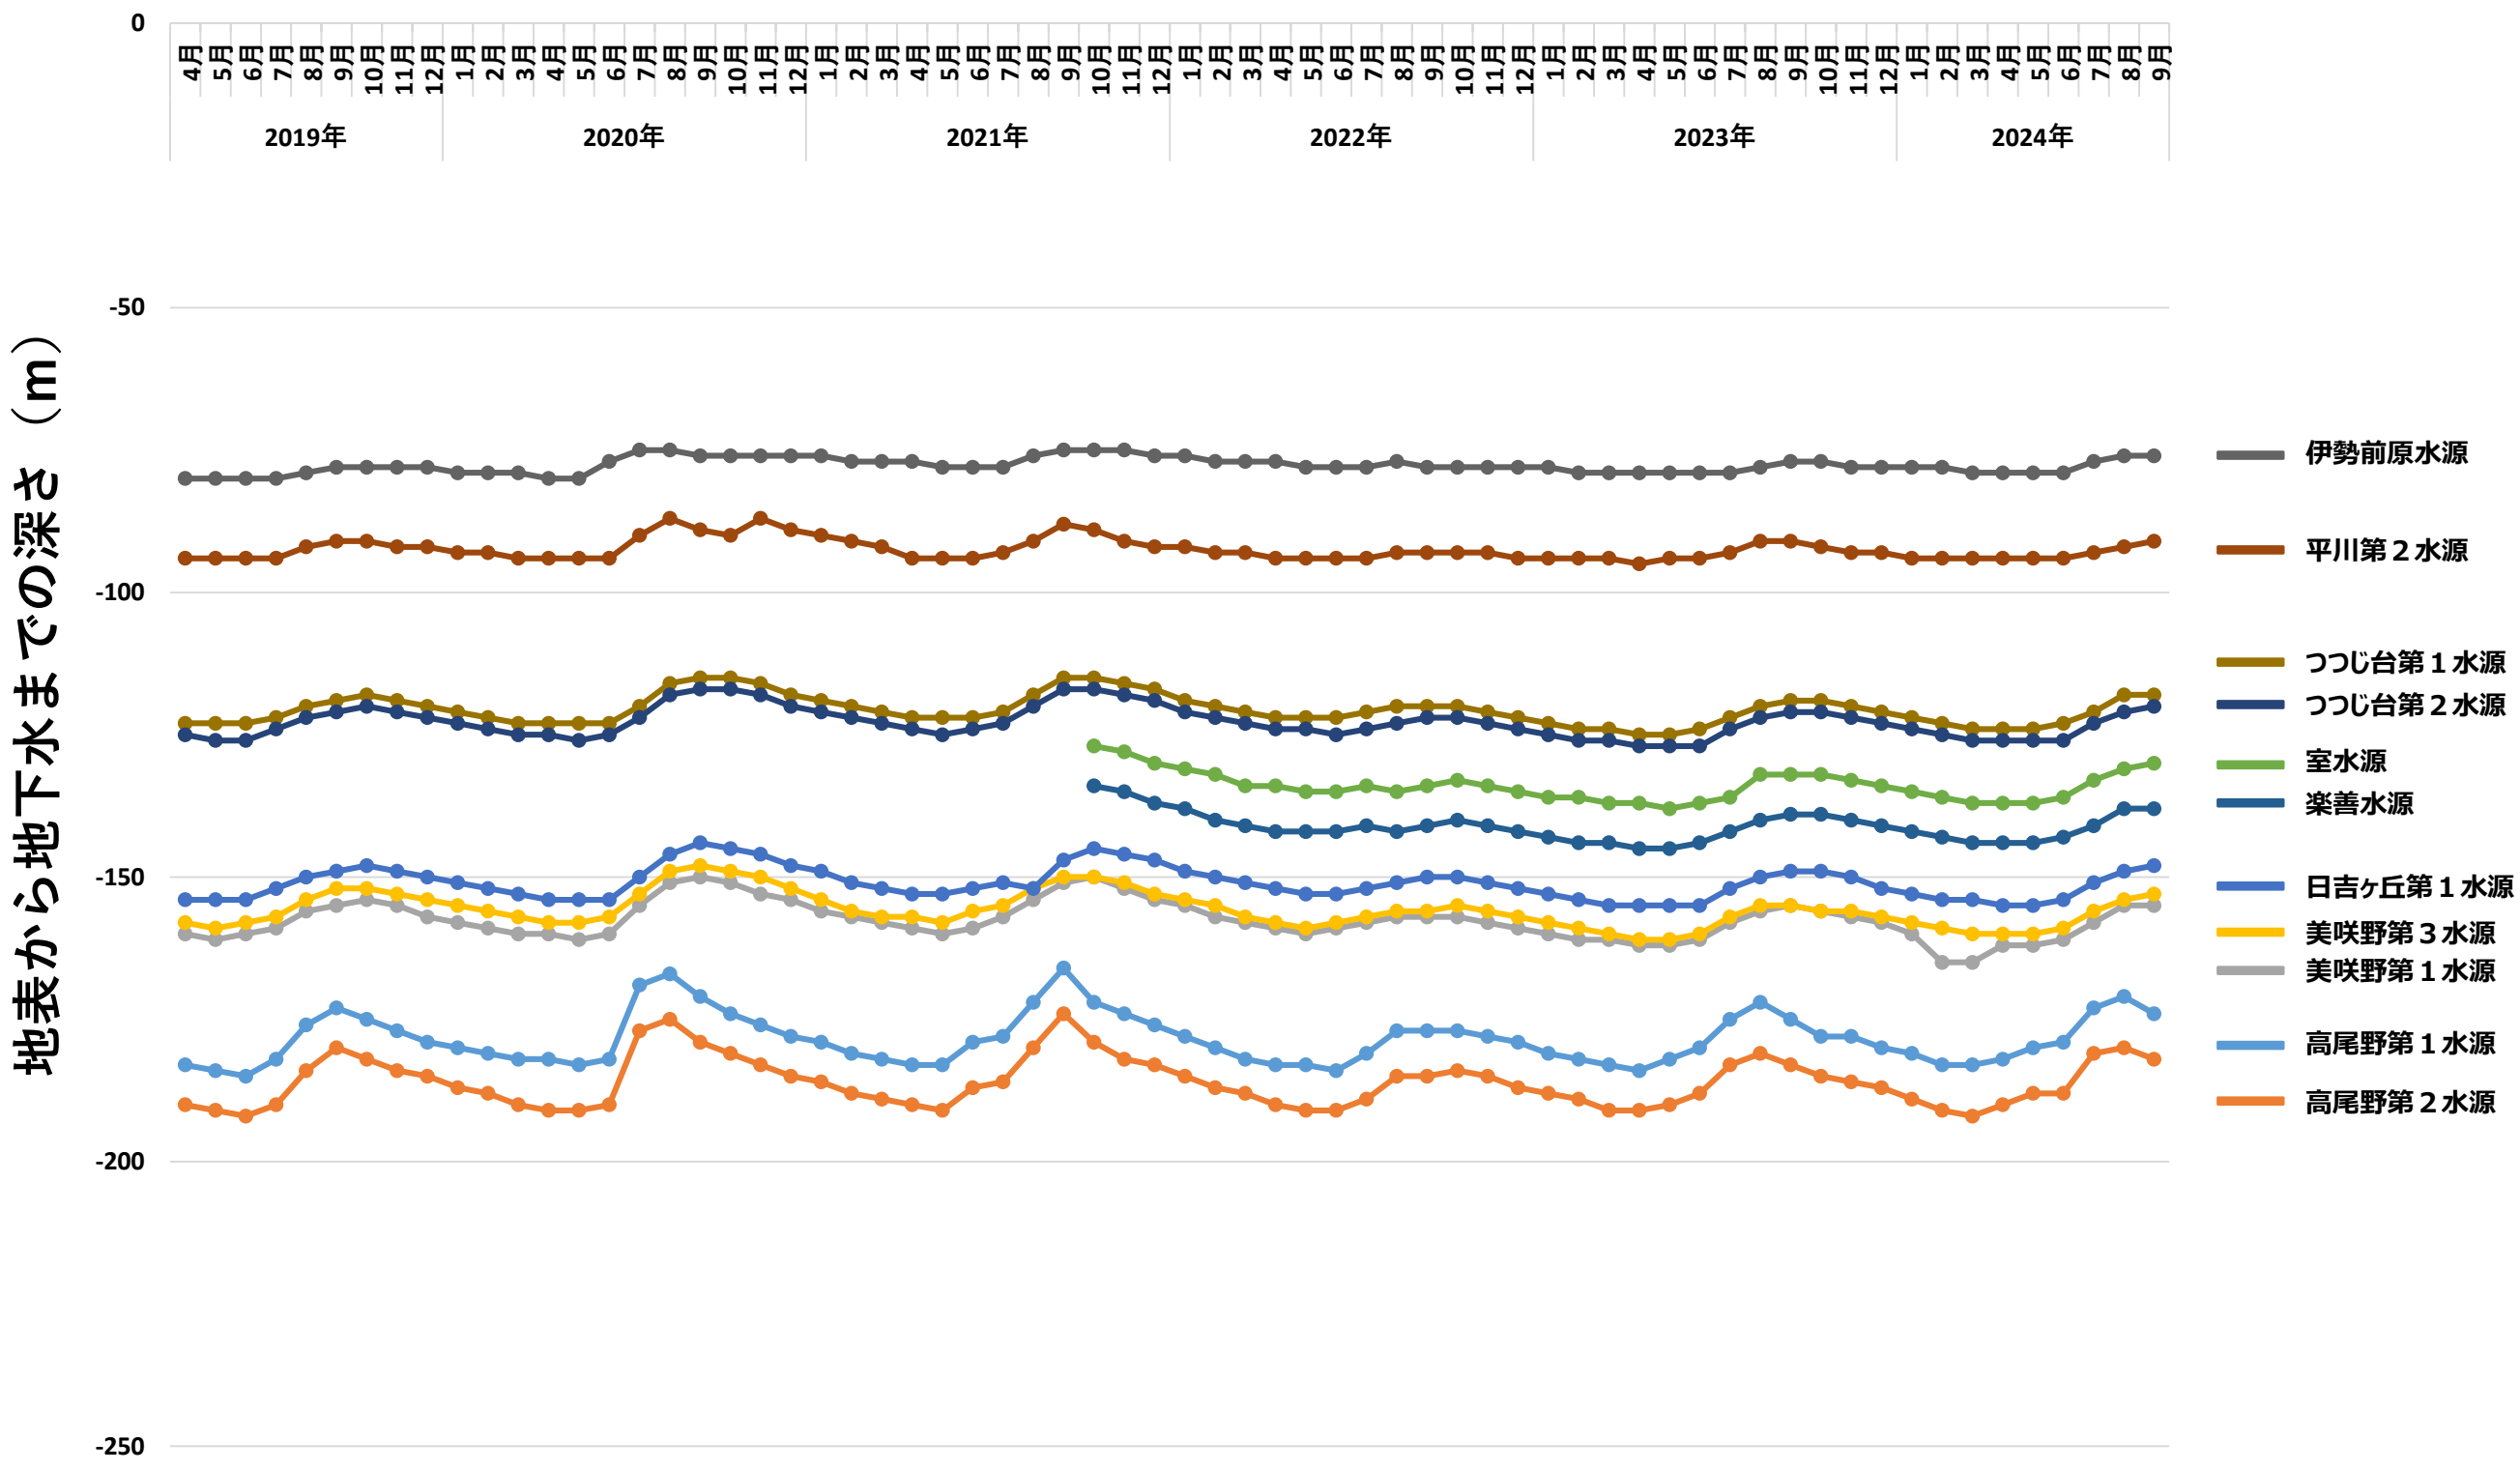

# 大津管内水源別地下水の水位

## 大津管内水源別地下水位の推移

# 菊陽管内水源別地下水の水位

## 菊陽管内水源別地下水位の推移