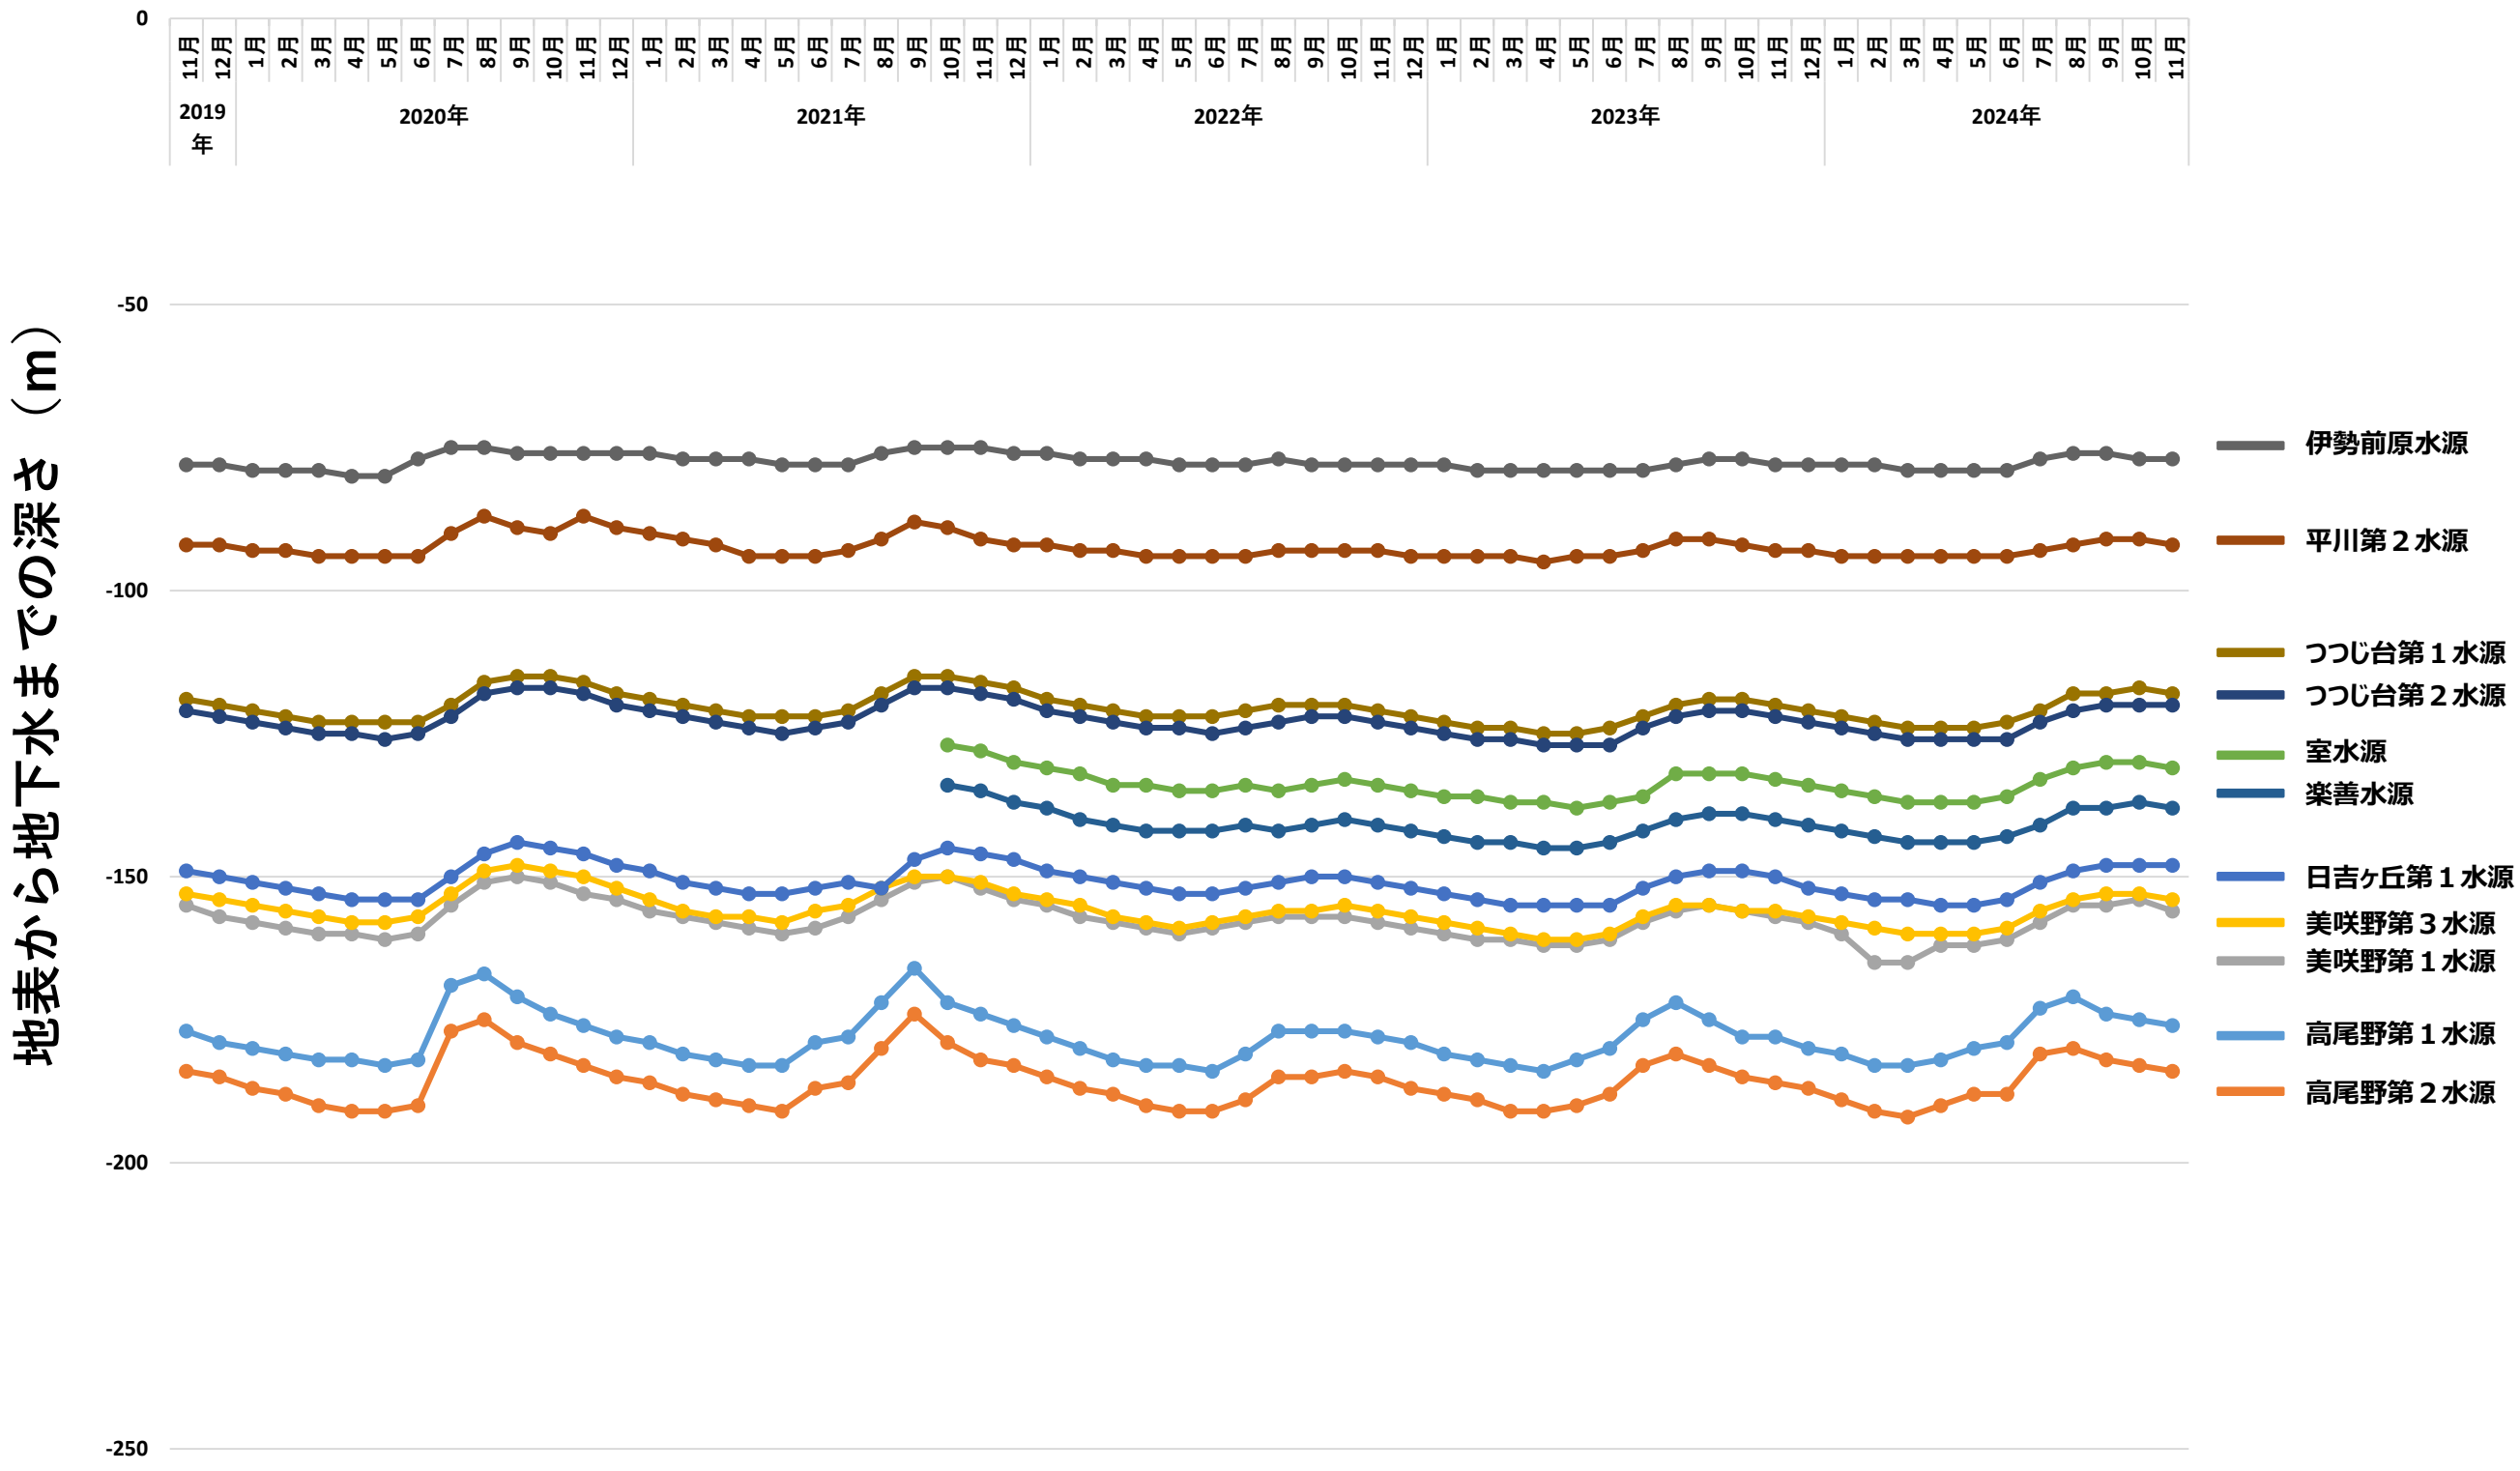

大津管内水源別地下水の水位

大津管内水源別地下水位の推移

菊陽管内水源別地下水の水位

菊陽管内水源別地下水位の推移