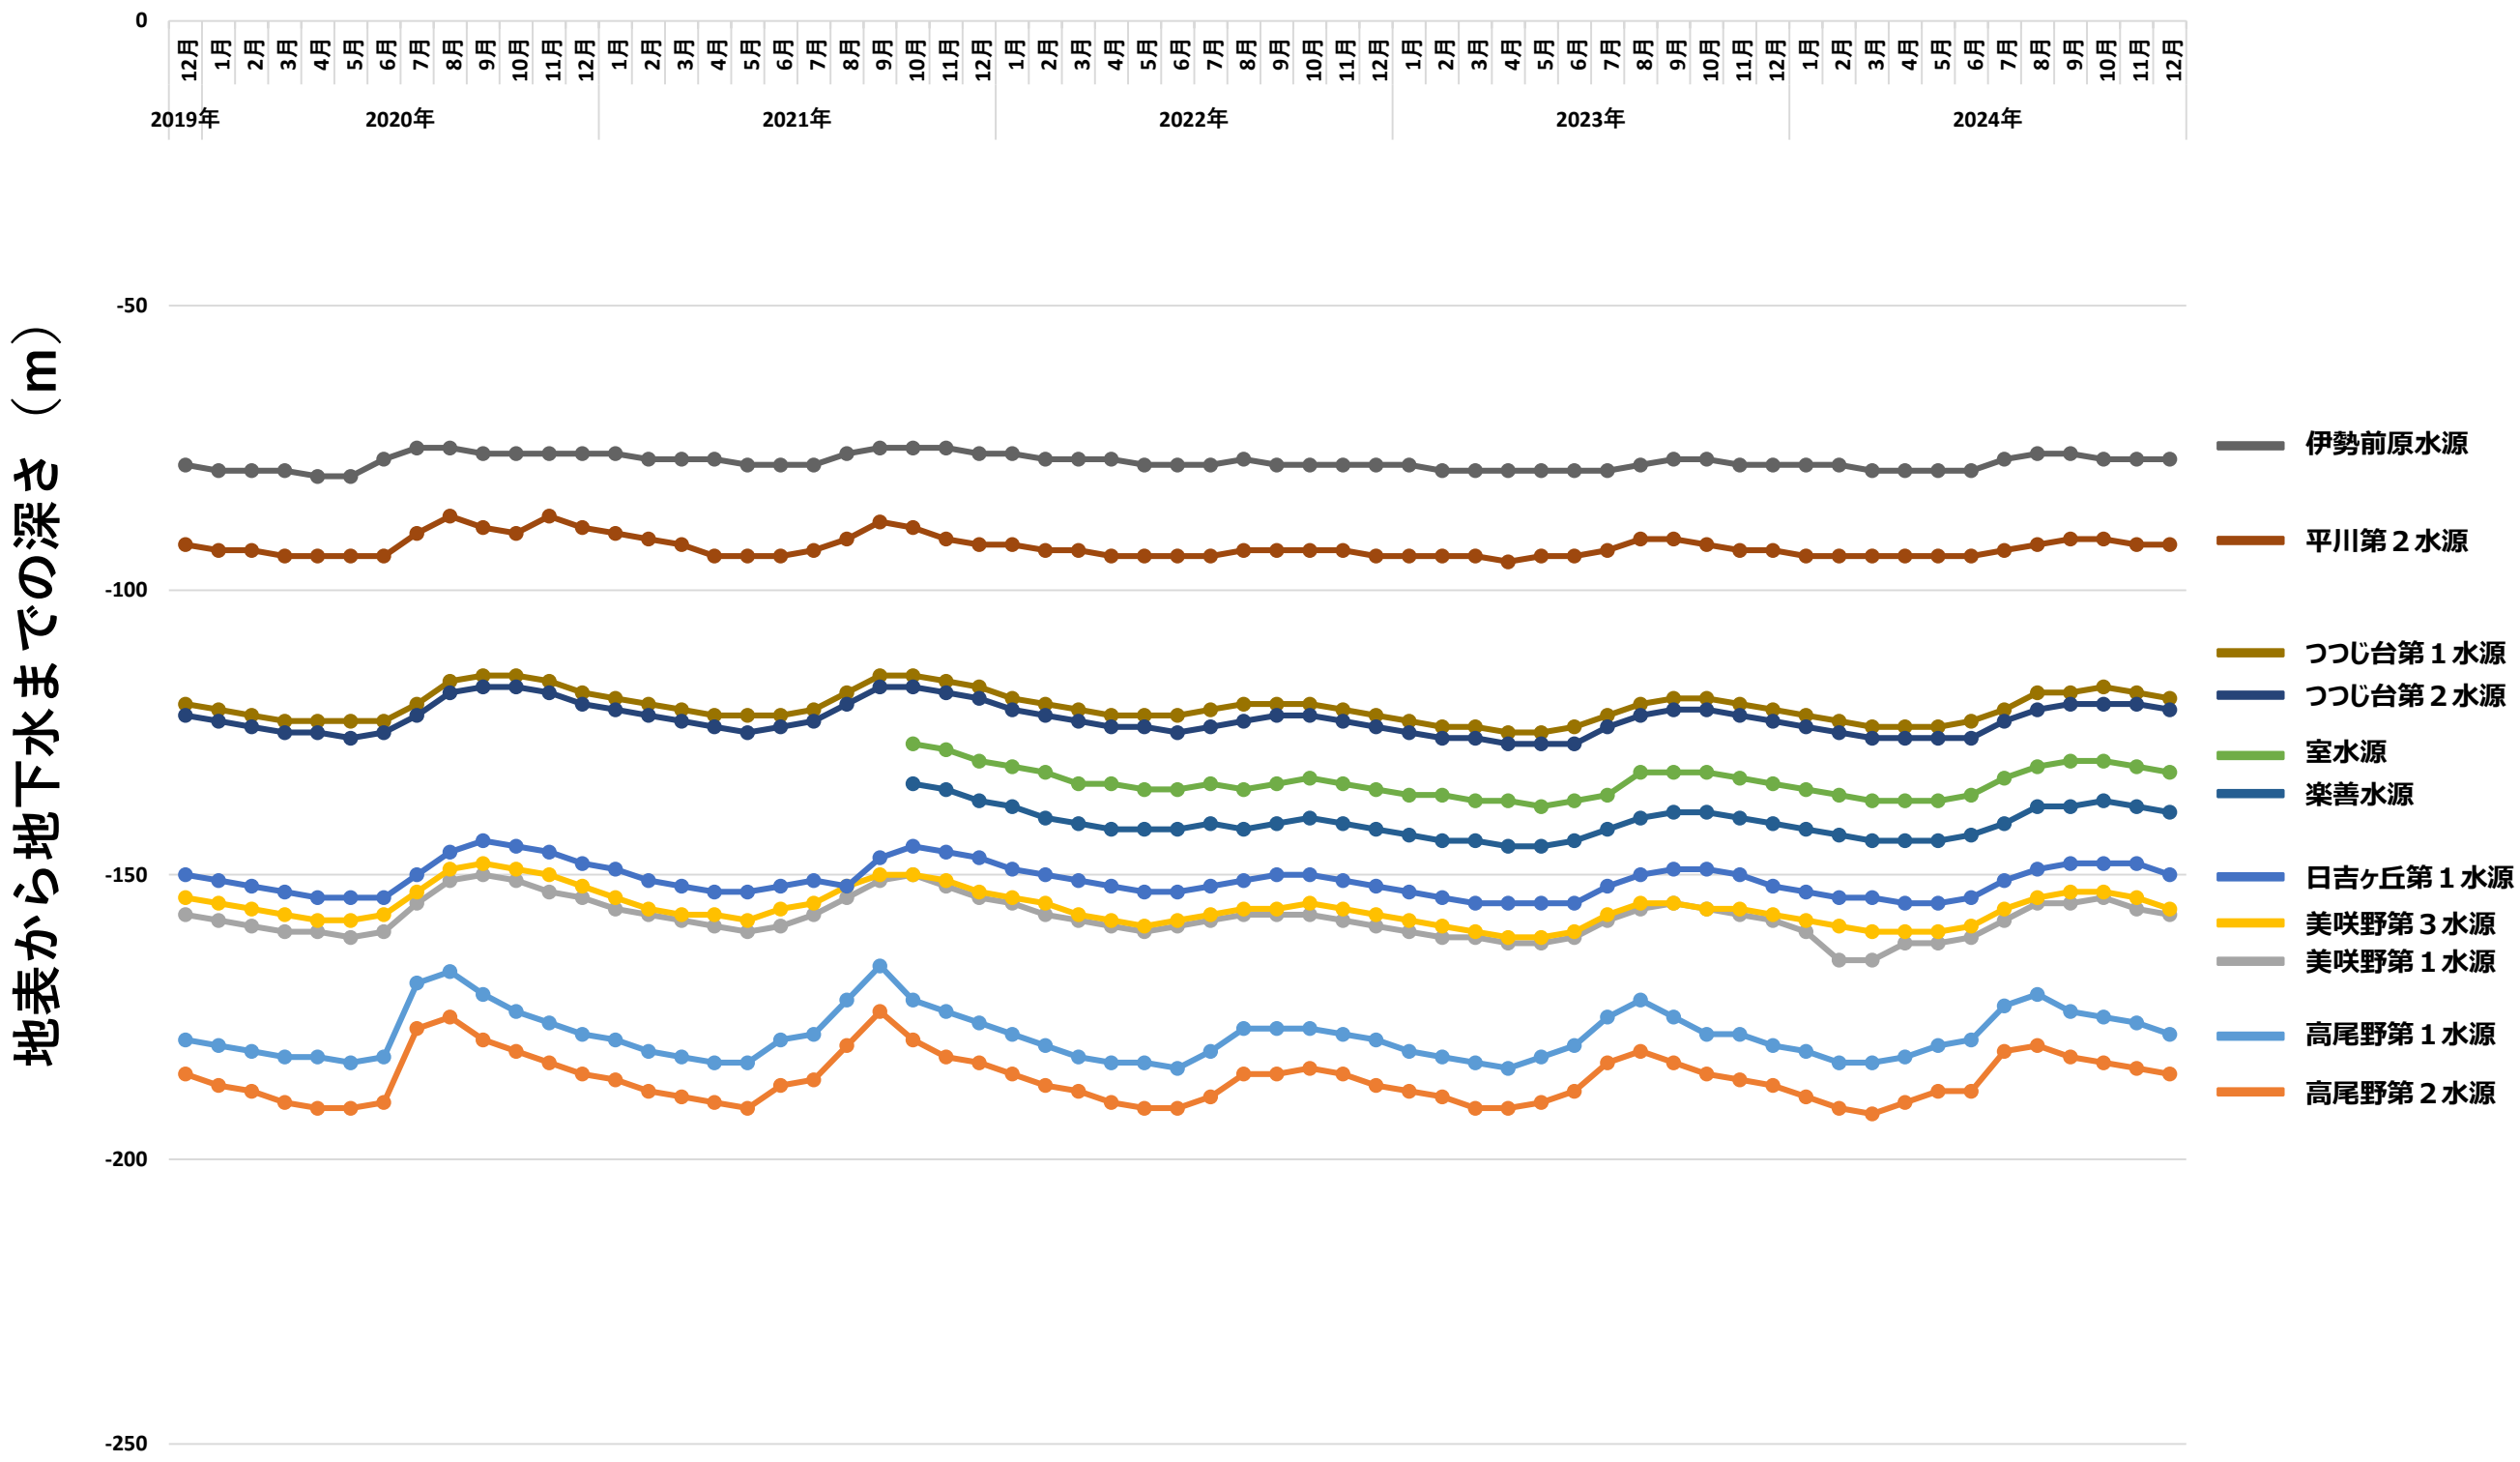

# 大津管内水源別地下水の水位

## 大津管内水源別地下水位の推移

# 菊陽管内水源別地下水の水位

## 菊陽管内水源別地下水位の推移