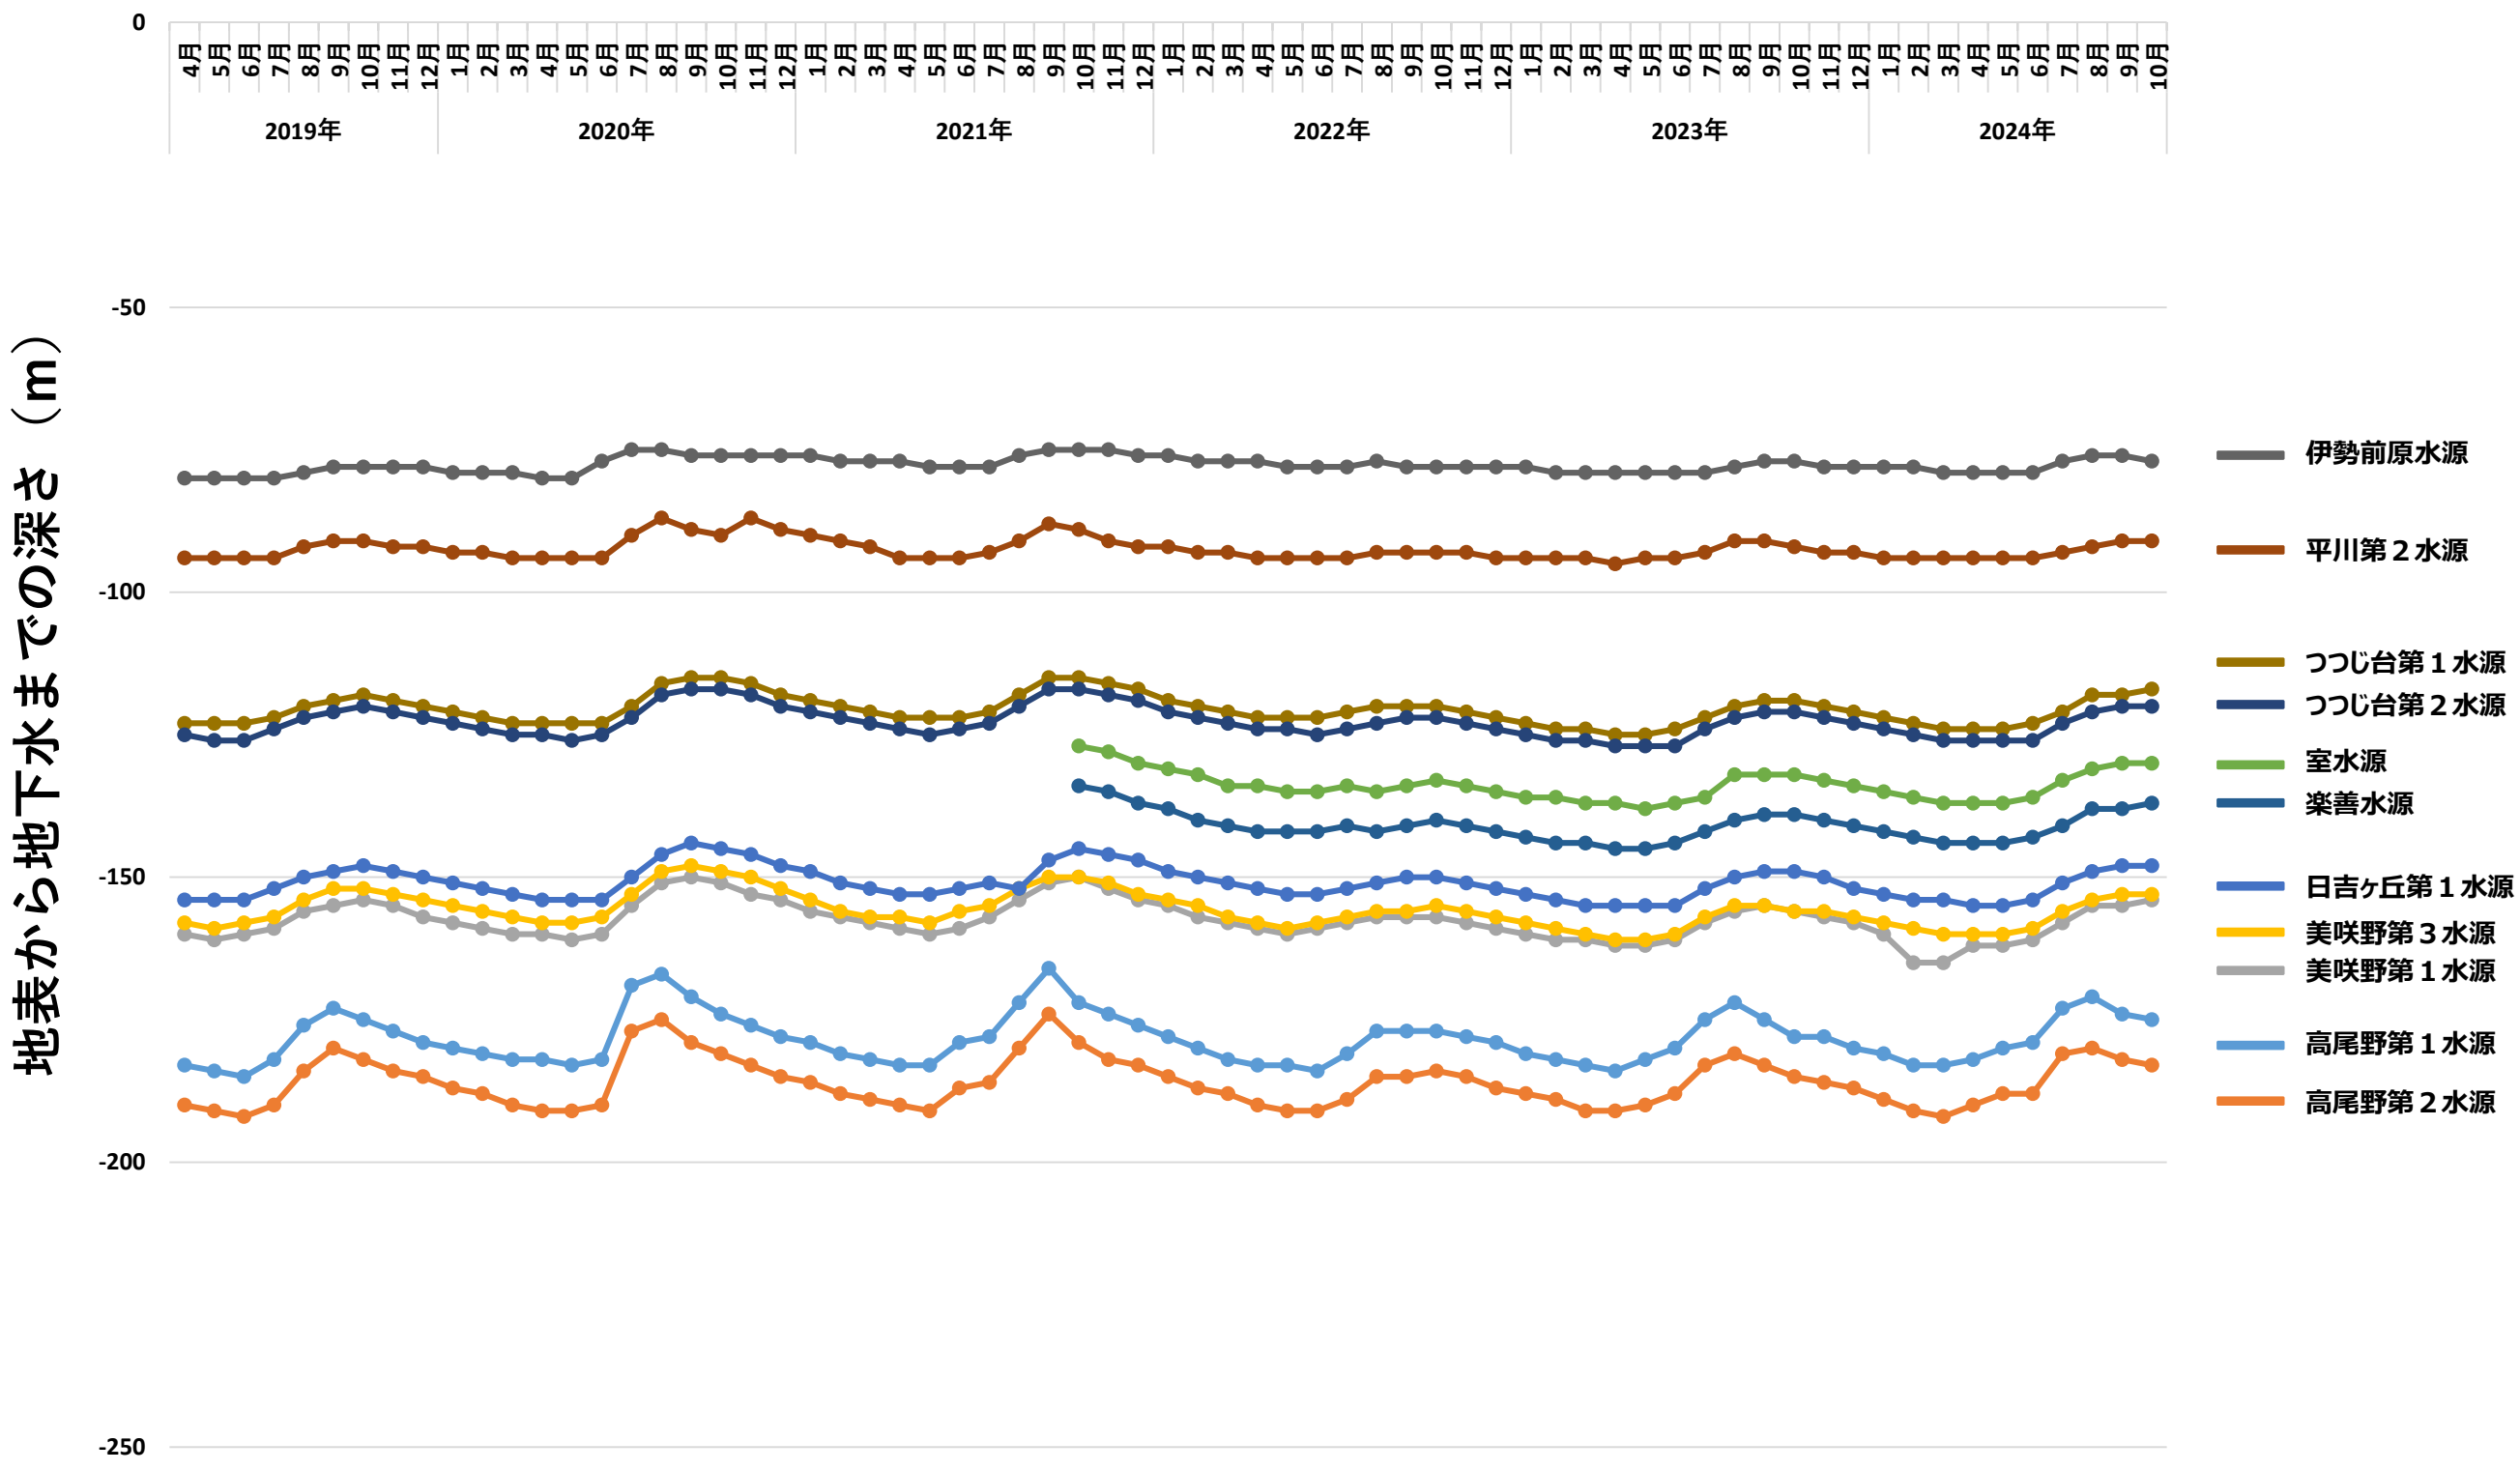

大津管内水源別地下水の水位

大津管内水源別地下水位の推移

菊陽管内水源別地下水の水位

菊陽管内水源別地下水位の推移